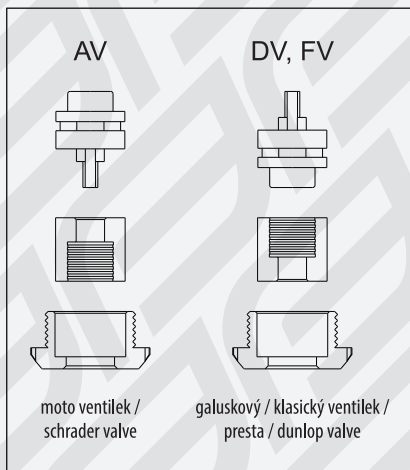

INSTRUCTIONS

- by the turning of the inner part of pump head choose a correct type of valve
- lock the head with lever
- blow up the tire to a required pressure
- check the tire pressure on gauge

DE

PUMPE FORCE PRESS DUO TELESCOP - SCHWARTZ

- material Plast, Länge 20 cm
- für alle Ventil Typen - schrader (AV), dunlop (DV) und presta (FV)
- mit Manometer
- abschließbar Kopf-Pumpen
- maximal Druck 100 PSI/7 BAR

INSTRUKTION

- Wählen der richtigen Seite des Kopfes nach der Art des Ventils
- Hebel mit Schloss
- Gewünschte Druck aufblasen
- Überprüfen Sie den Reifendruck am Manometer